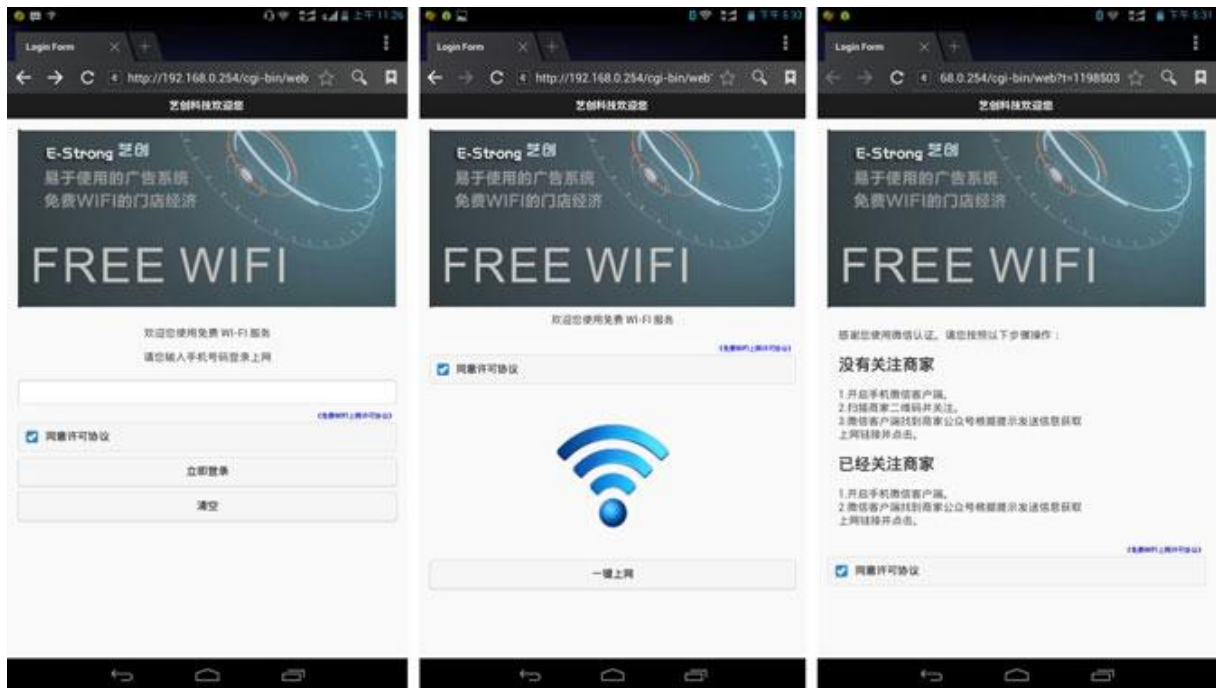

#### 产品简介

艺创精准营销智能路由器是一个智能精准营销平台，它是在传统的路由器系统上，增加主动营销的

功能模块，除了传统的路由功能外，它能源源不断地从互联网中找到您的目标客户，并对目标客户定向推送短信及邮件广告、维护客户关系。

同时艺创推出的 **WIFI 广告功能**是根据公共网络需求，针对餐饮、商场、车站、KTV、茶楼、餐厅等营业场所及公共场所开发的能进行广告推送的免费 WIFI 管理系统，通过后台的设置，能对免费使用 wifi 或有线网络上网的用户进行广告宣传、信息采集、数据导出的一套主动营销系统。通过该套系统，场所经营者能轻松实现产品或服务广告及收集用户信息的目的。

**产品特点**

**1、免费 WIFI 广告，让经营者轻松实现精准广告投放**（根据用户需求设定是否开启）

免费 WIFI 广告主要针对公共场所的经营者。通过一些简单的设置（广告图片、广告时间等）就能为经营者带来广告效果，同时收集用户的信息，为后续的营销工作做准备。

其主要包括三大部分：

- 1)、可以要求利用 wifi 或有线网的免费用户利用手机号认证或者微信添加关注中的任意一种登录才能免费使用网络。
- 2)、免费用户认证登录后需要观看经营者设定的广告后才能进行网络访问。其包括最多 3 张的图片广告（支持链接）以及图片显示完后跳转到其它的经营者设定的网络地址（如网站）。
- 3)、通过后台统计免费用户的使用信息及保存相关的手机号、QQ 号、微信号等登陆信息，并可以导出成 Excel 表，便于后续的管理和维护。